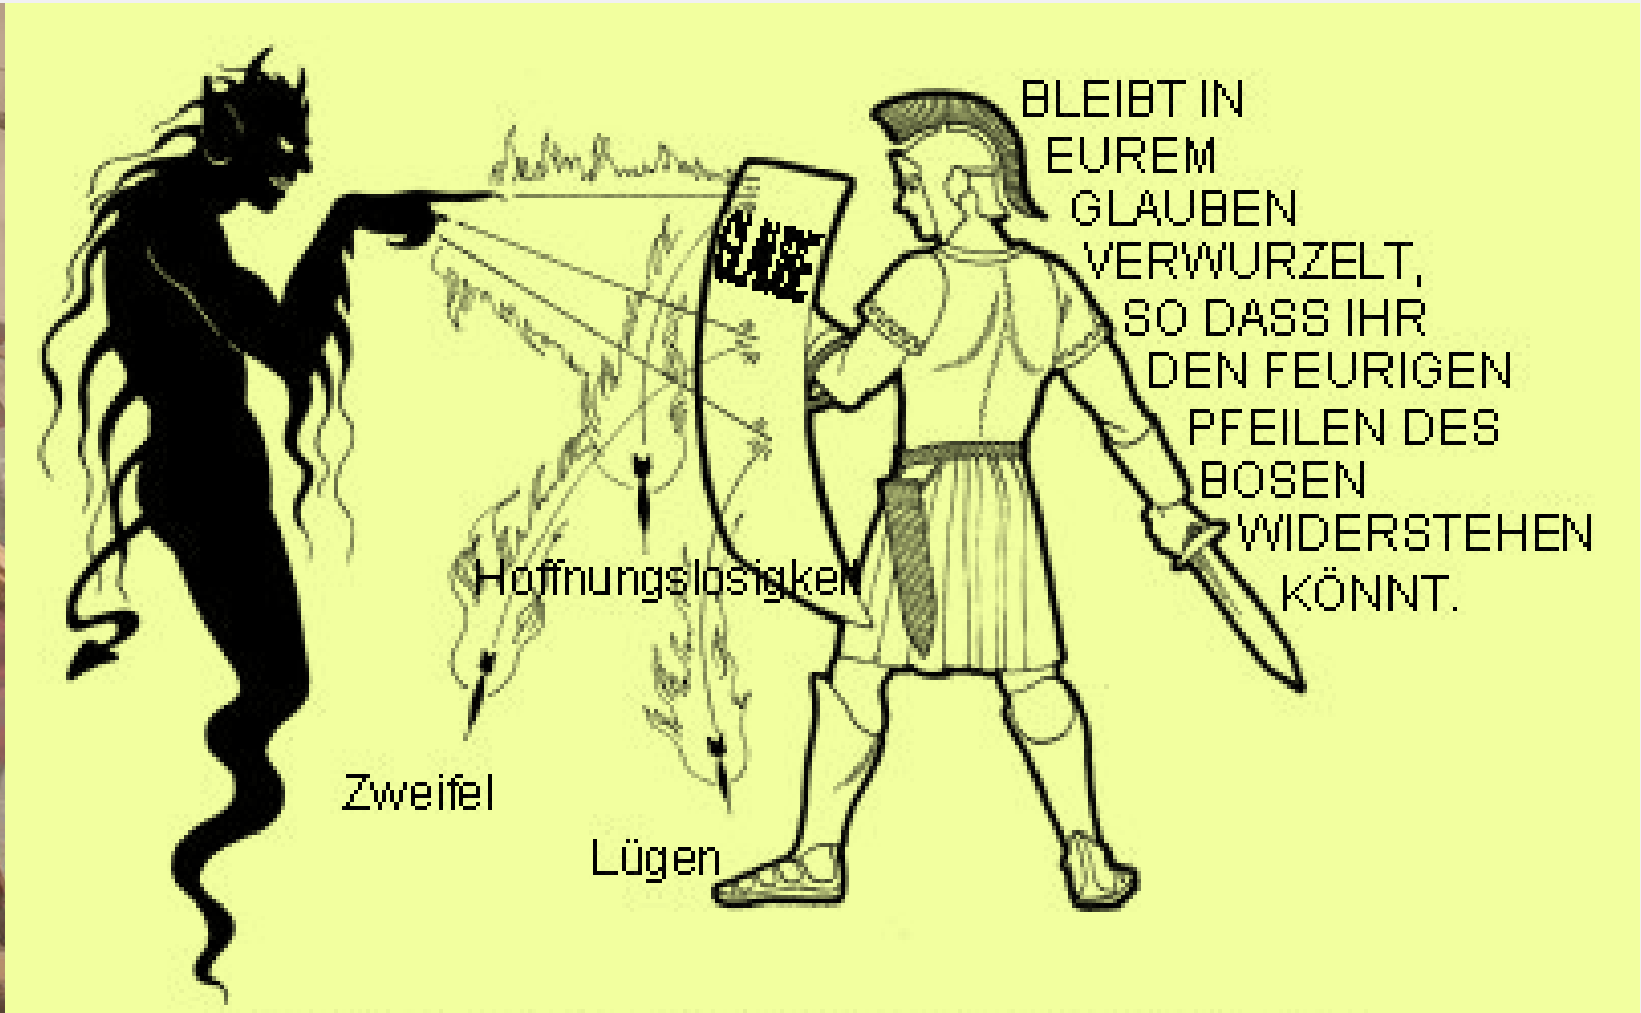

NEIN ZUM

TEUFEL

1. Petrus 5,8+9

P R E D I G T P E T R U S S E R I E 21 |

1.Petrus 5,8+9

SEID BESONNEN, SEID
WACHSAM

**EVER FEIND, DER TEUFEL,
STREIFT UMHER WIE EIN BRÜLLENDER LÖWE,
IMMER AUF DER SUCHE NACH EINEM OPFER, DAS ER
VERSCHLINGEN KANN.**

Epheser 6,11-18

1. Petrus 5,8+9

SEID BESONNEN, SEID WACHSAM

EUER FEIND, DER TEUFEL, STREIFT UMHER WIE EIN

BRÜLLENDER LÖWE, IMMER AUF DER SUCHE NACH

EINEM OPFER, DAS ER VERSCHLINGEN KANN.

WIDERSTEHT IHM,

INDEM IHR UNBEIRRT AM

GLAUBEN FESTHALTET

1.Petrus 5,8+9

A dramatic scene where a hand holds a black Bible with 'HOLY BIBLE' written on the spine. A clenched fist strikes the Bible, creating a bright, glowing impact point from which a shower of golden sparks and particles erupts. The background is dark with some light rays.